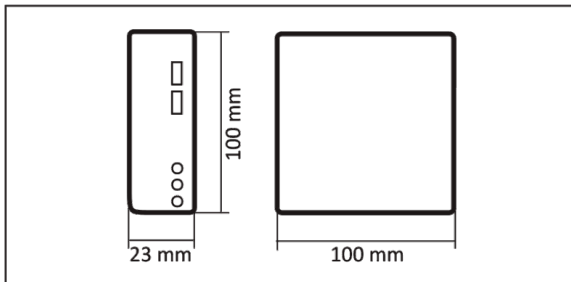

## KET-MUM-100.4G

## Modem 4G-LTE industriale con uscita Ethernet

- Modem di tipo industriale
- Elevata affidabilità
- Dimensioni compatte
- Principali Certificazioni di Sicurezza

**KET-MUM-100.4G** è un dispositivo che integra al suo interno un **modem 4G-LTE** di ultima generazione, un router ed una **uscita Ethernet**.

### Caratteristiche tecniche

|                      |  |
|----------------------|--|
| Specifiche generali  | <b>Grado di Protezione:</b> IP30<br><b>Temperatura Operativa:</b> -20 ÷ +70 °C<br><b>Temperatura di Immagazzinamento :</b> -40 ÷ +85 °C<br><b>Umidità Relativa:</b> MAX 95% senza condensa                                     |
| Contenitore          | <b>Dimensioni:</b> 100 x 23 x 100 mm (L x A x P)<br><b>Fissaggio:</b> Montaggio a parete o a pannello con supporti in dotazione<br><b>Materiale:</b> Metallo   |
| Alimentazione        | <b>Tensione di Alimentazione:</b> 9 ÷ 26 VDC; 100 ÷ 240 VAC con alimentatore in dotazione<br><b>Consumo:</b> Standby: 80 mA ÷ 120 mA @ 12 V; Operativo: 200 mA ÷ 220 mA @ 12 V; Picco: 240 mA @ 12 V                           |
| Interfaccia ethernet | <b>Protocolli Supportati:</b> LAN/WAN<br><b>Velocità di Comunicazione:</b> 1 x 10/100 Mbps<br><b>Tipologia Connettori:</b> RJ45  |
| Sezione modem        | <b>Protocolli Supportati:</b> 4G-LTE<br><b>Frequenza di Trasmissione:</b> 850 ÷ 2100 MHz<br><b>Tipo di Antenna:</b> SMA femmina<br><b>Tipo di SIM:</b> Mini-SIM  |
| Funzioni integrate   | <b>Servizi:</b> Firewall, NAT, DMZ, VRRP   |
| Certificazioni       | <b>Conformità alle Norme:</b> EN61000-4, IEC60068-2-27, IEC60068-2-32, IEC60068-2-6<br><b>Approvazioni:</b> CE (EMC, LVD, RF, Temperatura), FCC, CCC, PTCRB, IC, RCM<br><b>Sicurezza:</b> Dati: IPsec/L2TP/PPTP/GRE/OpenVPN/CA |